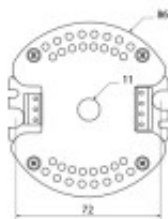

Marque : Pas noté

[Poser une question sur ce produit](#)

Descriptif technique moderne et efficace en toute confiance et simplicité ? Cette nouvelle alimentation LED LED-Solaire est alors faite pour vous !

? **UNE FORME RONDE IDÉALEMENT CONÇUE POUR LES BOÎTIERS D'ENCASTREMENT**

? **DEUX PUISSANCES – 60 ET 120 W**

? **MATÉRIEL ENCASTRABLE**

? **UNE PARFAITE LUMINOSITÉ SANS SCINTILLEMENT**

Cette alimentation ronde et compacte permet une parfaite intégration dans les boîtiers d'encastrement. Elle est une solution idéale lors de rénovations. Elle délivre une tension de 24 V DC stabilisée garantissant à toute installation de rubans LED 24 V une fiabilité sans faille et fonctionne sur une plage de tension d'entrée allant de 180 à 264 V.

N. B. : Si la version 120 W impose de n'avoir qu'un seul tube dans le boîtier d'encastrement, la version 60 W permet, elle, d'en avoir plusieurs.