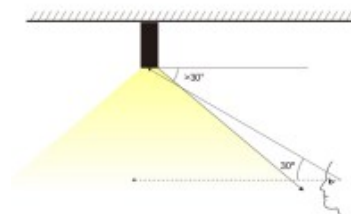

Applique murale PECK

Price : Pas noté

[Poser une question sur ce produit](#)

DESIGN MINIMALISTE HYPERMODERNE – TRÈS ESTHÉTIQUE ET ÉLÉGANT

? FLEXIBILITÉ

? SYSTÈME ANTIÉBLOUISSEMENT

? CINQ COLLERETTES DE DIFFÉRENTES COULEURS AU CHOIX