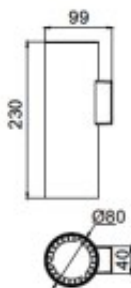

Applique murale PECK

Price : Pas noté

[Poser une question sur ce produit](#)

DESIGN MINIMALISTE HYPERMODERNE – TRÈS ESTHÉTIQUE ET ÉLÉGANT

? FLEXIBILITÉ

? SYSTÈME ANTIÉBLOUISSEMENT

? CINQ COLLERETTES DE DIFFÉRENTES COULEURS AU CHOIX