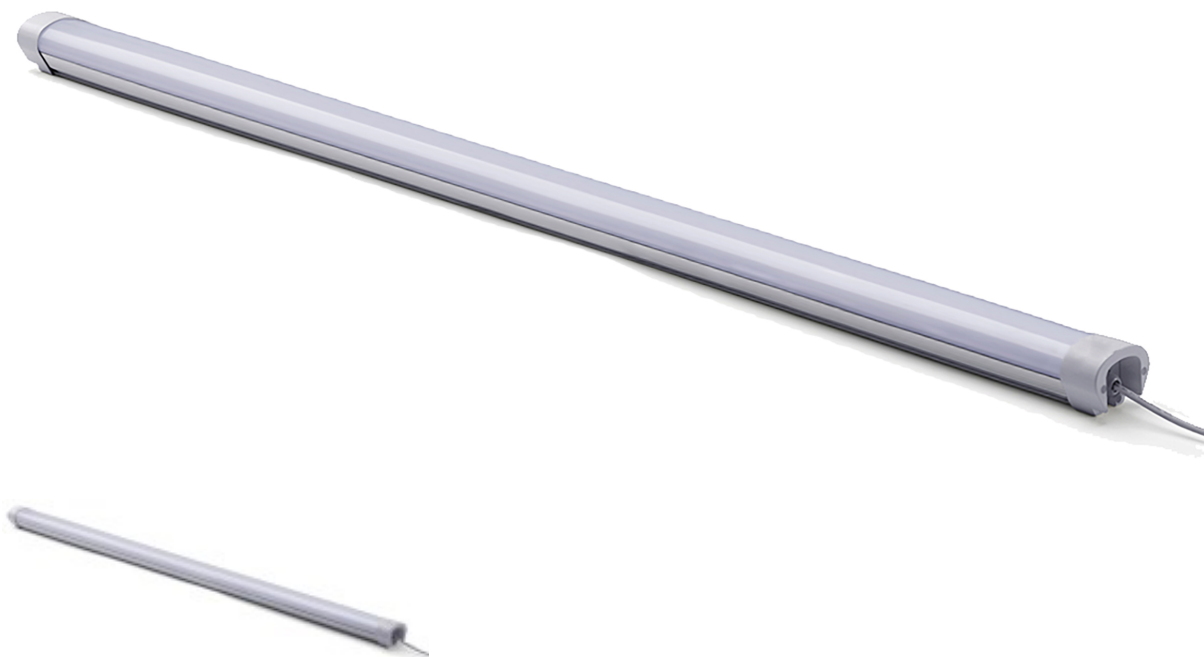

ARMATURE IP65 120CM

Notice : Pas noté

[Poser une question sur ce produit](#)