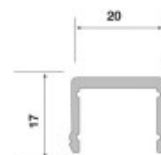

Cache affleuré 300 cm pour AC9000

Note : Pas noté

[Poser une question sur ce produit](#)
