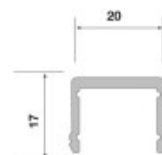

Cache affleuré 200 cm pour AC9000

Note : Pas noté

[Poser une question sur ce produit](#)
