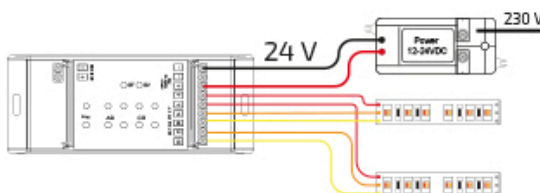

? TECHNOLOGIE CERTIFIÉE KNX

? COMMUNICATION SANS PASSERELLE DALI

CONNEXION MONO COLOR

4 x 120 W mono color (24V)

CONNEXION RGB

1 x 198 W RGB (24V)

CONNEXION DUAL COLOR

2 x 120 W dual color (24V)