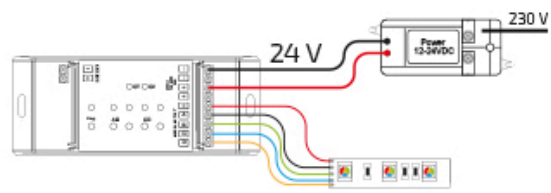

CONNEXION RGBW

1 x 200 W RGBW (24V)