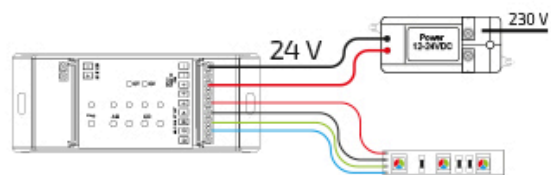

? TECHNOLOGIE CERTIFIÉE KNX

? COMMUNICATION SANS PASSERELLE DALI

CONNEXION MONO COLOR

4 x 120 W mono color (24V)

CONNEXION RGB

1 x 198 W RGB (24V)

CONNEXION DUAL COLOR

2 x 120 W dual color (24V)