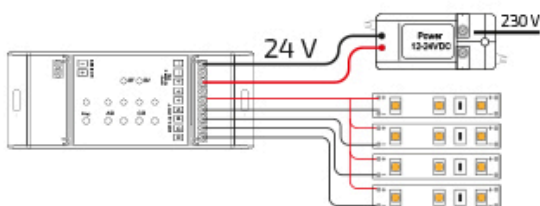

? TECHNOLOGIE CERTIFIÉE KNX

? COMMUNICATION SANS PASSERELLE DALI

CONNEXION MONO COLOR

4 x 120 W mono color (24V)

CONNEXION RGB

1 x 198 W RGB (24V)

CONNEXION DUAL COLOR

2 x 120 W dual color (24V)