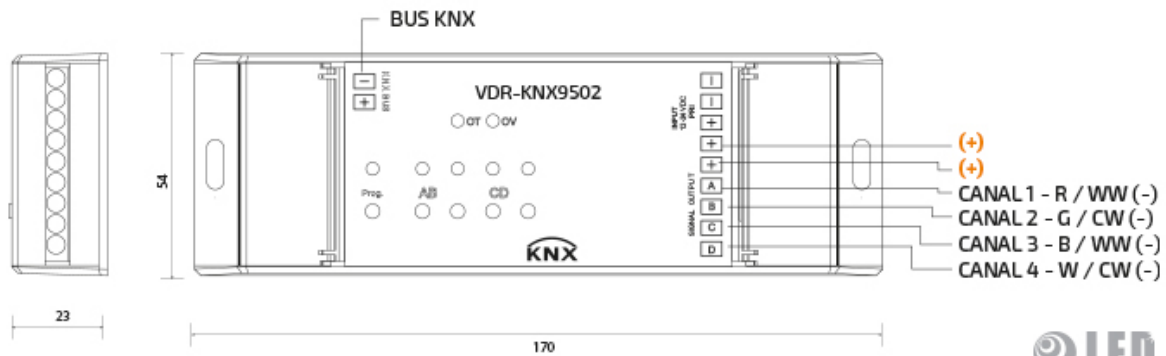

LED
SOLAIRE
WWW.LED-SOLAIRE.CH

Descriptif technique de vous offrir de nouvelles technologies, Led-Solaire vous propose des solutions KNX pour un meilleur contrôle et une gestion moderne de votre éclairage LED.

Le KNX – avec sa technologie de communication homogène et indépendant du fabricant - vous permet de mettre en réseau – de manière intelligente et à distance (domotique) – votre système d'éclairage. Que ce soit dans vos locaux, votre habitation ou tout autre bâtiment, vous serez capable de planifier et de contrôler des solutions d'éclairage économes en énergie ; ceci pour plus de confort et de fonctionnalité. De plus, vos coûts énergétiques s'en verront réduits.

Par ailleurs, notre contrôleur de variation VDR-KNX9502 vous permet d'avoir une gestion à distance de votre système d'éclairage ; ceci en communication directe KNX sans passerelle DALI.

AVANTAGES

? GESTION DOMOTIQUE

? TECHNOLOGIE CERTIFIÉE KNX

? COMMUNICATION SANS PASSERELLE DALI