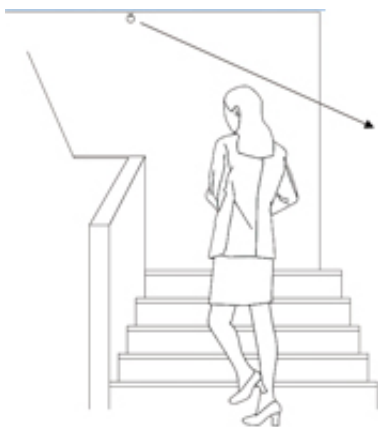

Détecteur de présence

Note : Pas noté

[Poser une question sur ce produit](#)

Description du produit

Facile à installer en lieu et place d'un interrupteur, ce produit est un détecteur de mouvement ponctuel et temporisé. Toute activité à moins de 3 m de la zone de détection, durant cet intervalle, relançant automatiquement le luminaire à une distance d'un mètre.