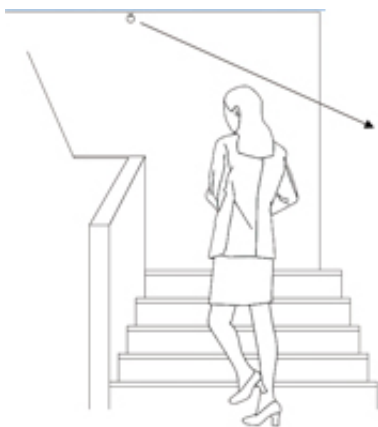

Détecteur de présence

Note : Pas noté

[Poser une question sur ce produit](#)

Description du produit

Facile à installer en lieu et place d'un interrupteur, ce pontuel et temporisé. Toute activité à moins de 3 m de mouvement, durant cet intervalle, relançant automatiquement le plat d'un mètre.