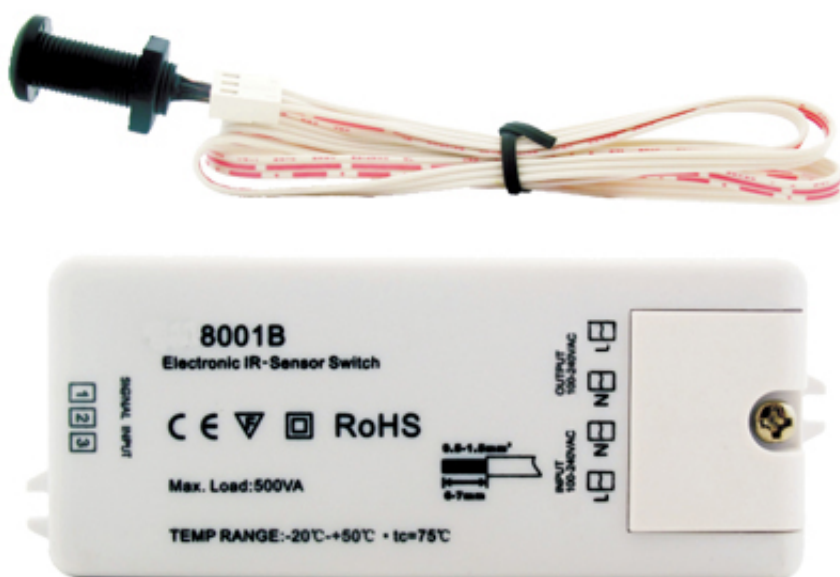

## Détecteur Switch

**Note** : Pas noté

[Poser une question sur ce produit](#)

---

Description du produit

Ce détecteur sensoriel est spécialement conçu pour gérer (notamment celles des dressings). L'installation s'allume i s'éteint automatiquement à la fermeture. L'appareil est rel mètre.