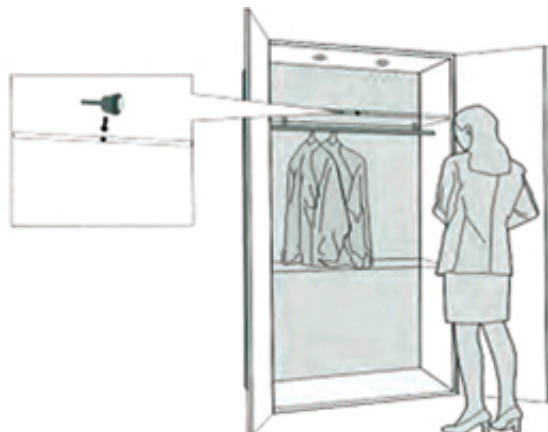

## Détecteur Switch

**Note** : Pas noté

[Poser une question sur ce produit](#)

---

Description du produit

Ce détecteur sensoriel est spécialement conçu pour gérer (notamment celles des dressings). L'installation s'allume i s'éteint automatiquement à la fermeture. L'appareil est rel mètre.