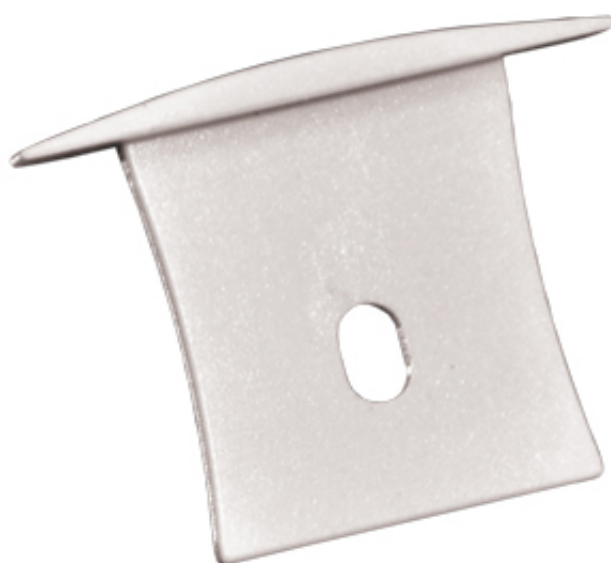

LED

SOLAIRE

WWW.LED-SOLAIRE.CH

Embout de finition avec trou pour AC8500

Note : Pas noté

[Poser une question sur ce produit](#)

LED

SOLAIRE