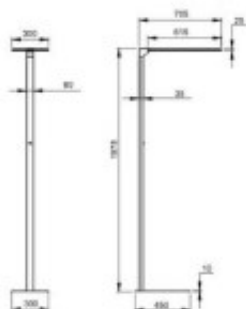

LED
SOLAIRE
WWW.LED-SOLAIRE.CH

Note : Pas noté

[Poser une question sur ce produit](#)

De LED Solaire vous ouvre les portes d'un monde où le *less is more* est roi !

- ? **PRATIQUE, ET, ESTHÉTIQUE**
- ? **TÊTE DE LAMPE PLATE ET TRANSLUCIDE**
- ? **EMBASE EN C – POUR UNE STABILITÉ OPTIMALE**
- ? **MOBILE, FACILEMENT TRANSPORTABLE**
- ? **UN ÉCLAIRAGE VERS LE HAUT ET VERS LE BAS**
- ? **UN DÉTECTEUR DE PRÉSENCE (EN OPTION)**
- ? **UN CAPTEUR DE LUMINOSITÉ (AUTORÉGLAGE) (EN OPTION)**
- ? **VARIABLE (VARIATEUR ROTATIF 1-10 V) (EN OPTION)**
- ? **UNE LONGUE DURÉE DE VIE**
- ? **FONCTIONNALITÉ ET EFFICACITÉ ÉNERGÉTIQUE MAXIMALES**

Cette Lampe sur pied, au design épuré et minimaliste (lui permettant d'être facilement associée à différents types de décoration et de ne pas trembler face aux fluctuations de la mode), apporte une touche de modernité immédiate aux espaces qu'elle habille et ajoute un « petit plus » chic et raffiné à tout intérieur. Ultrapratique, mobile et facilement transportable, elle accompagne chacune des activités de son utilisateur de façon optimale.

Équipée de plusieurs capteurs (en option), elle peut détecter le mouvement et adapter l'éclairage en fonction de la quantité de lumière naturelle disponible mesurée. Elle peut également être associée à un dispositif permettant de faire varier l'intensité lumineuse.

Et, bien sûr, comme l'ensemble des produits LED LED-Solaire, elle conjugue, gage de tranquillité d'esprit, longue durée de vie et faible consommation d'énergie (appréciable à la fois écologiquement, et, économiquement parlant !).