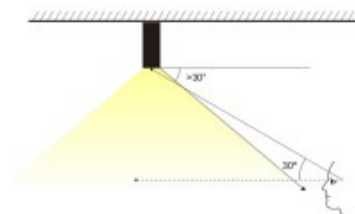

Luminaire apparent PECK

Price : Pas noté

[Poser une question sur ce produit](#)

DESIGN MINIMALISTE HYPERMODERNE – TRÈS ESTHÉTIQUE ET ÉLÉGANT

? FLEXIBILITÉ

? SYSTÈME ANTIÉBLOUISSEMENT

? CINQ COLLERETTES DE DIFFÉRENTES COULEURS AU CHOIX