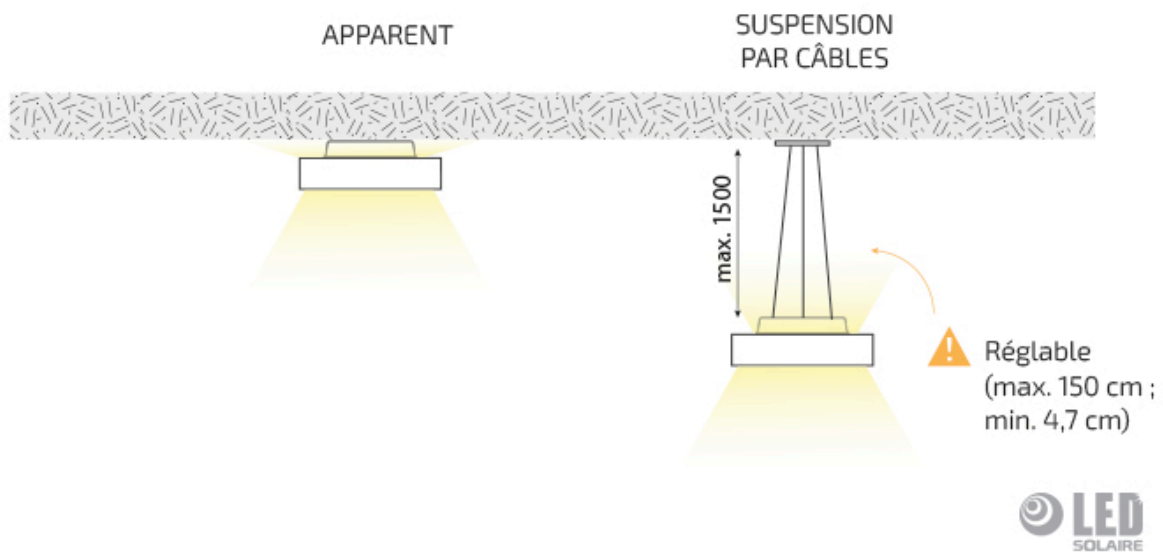

LUMINAIRE float slim blanc ø120 cm rétroéclairé

Notice : Pas noté

[Poser une question sur ce produit](#)

Ce luminaire, avec son design slim et épuré et sa caractéristique rétroéclairée, permet d'habiller avec élégance vos espaces d'accueil, de travail ou de vie.

De plus, de par son indice UGR bas, il vous propose une haute qualité anti-éblouissement ; idéal pour une excellente visibilité et un bon confort visuel.

Grâce à ses choix de couleur, ses différents systèmes de fixation possibles et ses tailles à choix (30, 45, 60, 90, et 120cm), ce luminaire atteint toutes vos envies créatives avec perfection.

Il est également disponible en version sans rétroéclairage.

AVANTAGES :

? UGR

? DESIGN ÉLÉGANT

? RÉTROÉCLAIRAGE

? DISPONIBLE EN 3 COULEURS

? BORD DE RECOUVREMENT < 1 CM

? MONTAGE SIMPLE AVEC CONNECTEURS SANS OUTILLAGE