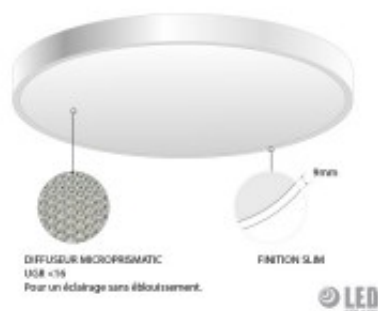

LUMINAIRE float slim blanc ø120 cm rétroéclairé

Notice : Pas noté

[Poser une question sur ce produit](#)

Ce luminaire, avec son design slim et épuré et sa caractéristique rétroéclairée, permet d'habiller avec élégance vos espaces d'accueil, de travail ou de vie.

De plus, de par son indice UGR bas, il vous propose une haute qualité anti-éblouissement ; idéal pour une excellente visibilité et un bon confort visuel.

Grâce à ses choix de couleur, ses différents systèmes de fixation possibles et ses tailles à choix (30, 45, 60, 90, et 120cm), ce luminaire atteint toutes vos envies créatives avec perfection.

Il est également disponible en version sans rétroéclairage.

AVANTAGES :

? UGR

? DESIGN ÉLÉGANT

? RÉTROÉCLAIRAGE

? DISPONIBLE EN 3 COULEURS

? BORD DE RECOUVREMENT < 1 CM

? MONTAGE SIMPLE AVEC CONNECTEURS SANS OUTILLAGE