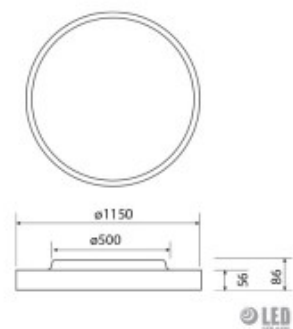

LUMINAIRE float slim blanc ø120 cm rétroéclairé

Notice : Pas noté

[Poser une question sur ce produit](#)

Ce luminaire, avec son design slim et épuré et sa caractéristique rétroéclairée, permet d'habiller avec élégance vos espaces d'accueil, de travail ou de vie.

De plus, de par son indice UGR bas, il vous propose une haute qualité anti-éblouissement ; idéal pour une excellente visibilité et un bon confort visuel.

Grâce à ses choix de couleur, ses différents systèmes de fixation possibles et ses tailles à choix (30, 45, 60, 90, et 120cm), ce luminaire atteint toutes vos envies créatives avec perfection.