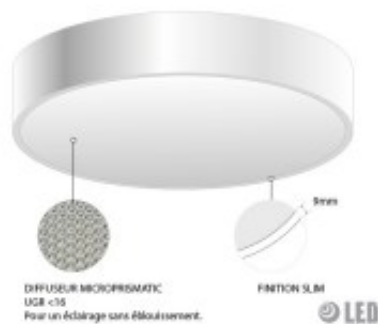

LUMINAIRE float slim blanc ø60 cm rétroéclairé

Notice : Pas noté

[Poser une question sur ce produit](#)

Ce luminaire, avec son design slim et épuré et sa caractéristique rétroéclairée, permet d'habiller avec élégance vos espaces d'accueil, de travail ou de vie.

De plus, de par son indice UGR bas, il vous propose une haute qualité anti-éblouissement ; idéal pour une excellente visibilité et un bon confort visuel.

Grâce à ses choix de couleur, ses différents systèmes de fixation possibles et ses tailles à choix (30, 45, 60, 90, et 120cm), ce luminaire atteint toutes vos envies créatives avec perfection.

Il est également disponible en version sans rétroéclairage.

AVANTAGES :

? UGR

? DESIGN ÉLÉGANT

? RÉTROÉCLAIRAGE

? DISPONIBLE EN 3 COULEURS

? BORD DE RECOUVREMENT < 1 CM

? MONTAGE SIMPLE AVEC CONNECTEURS SANS OUTILLAGE