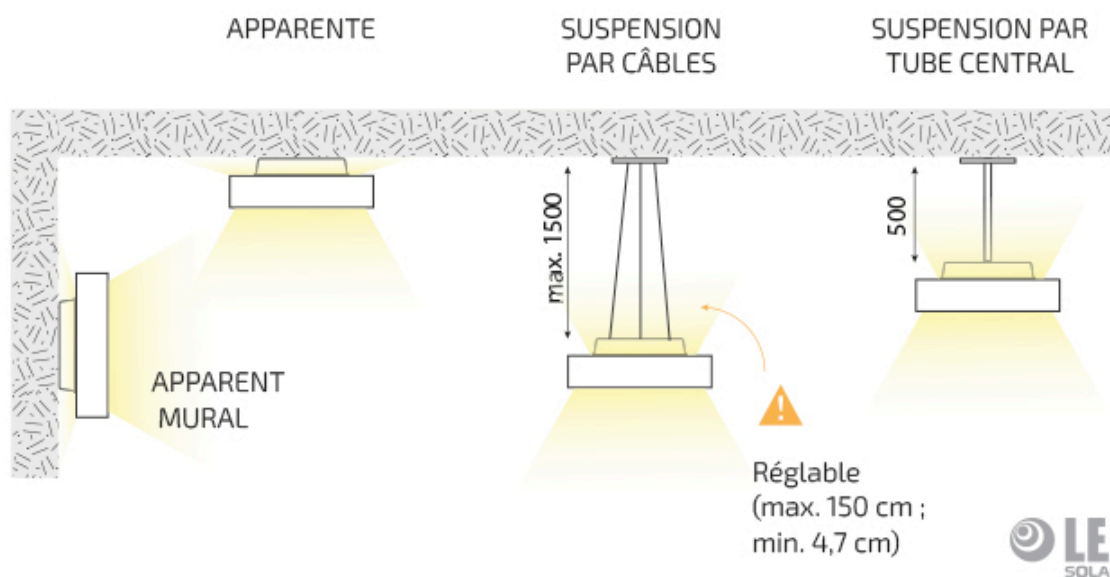

LUMINAIRE float slim blanc ø60 cm rétroéclairé

Notice : Pas noté

[Poser une question sur ce produit](#)

Ce luminaire, avec son design slim et épuré et sa caractéristique rétroéclairée, permet d'habiller avec élégance vos espaces d'accueil, de travail ou de vie.

De plus, de par son indice UGR bas, il vous propose une haute qualité anti-éblouissement ; idéal pour une excellente visibilité et un bon confort visuel.

Grâce à ses choix de couleur, ses différents systèmes de fixation possibles et ses tailles à choix (30, 45, 60, 90, et 120cm), ce luminaire atteint toutes vos envies créatives avec perfection.

Il est également disponible en version sans rétroéclairage.

AVANTAGES :

? UGR

? DESIGN ÉLÉGANT

? RÉTROÉCLAIRAGE

? DISPONIBLE EN 3 COULEURS

? BORD DE RECOUVREMENT < 1 CM

? MONTAGE SIMPLE AVEC CONNECTEURS SANS OUTILLAGE