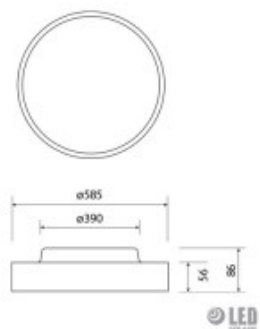

LUMINAIRE float slim blanc ø60 cm rétroéclairé

Notice : Pas noté

[Poser une question sur ce produit](#)

Ce luminaire, avec son design slim et épuré et sa caractéristique rétroéclairée, permet d'habiller avec élégance vos espaces d'accueil, de travail ou de vie.

De plus, de par son indice UGR bas, il vous propose une haute qualité anti-éblouissement ; idéal pour une excellente visibilité et un bon confort visuel.

Grâce à ses choix de couleur, ses différents systèmes de fixation possibles et ses tailles à choix (30, 45, 60, 90, et 120cm), ce luminaire atteint toutes vos envies créatives avec perfection.