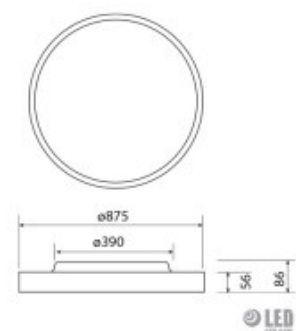

LUMINAIRE float slim blanc ø90 cm rétroéclairé

Matériau : Pas noté

[Poser une question sur ce produit](#)

Ce luminaire, avec son design slim et épuré et sa caractéristique rétroéclairée, permet d'habiller avec élégance vos espaces d'accueil, de travail ou de vie.

De plus, de par son indice UGR bas, il vous propose une haute qualité anti-éblouissement ; idéal pour une excellente visibilité et un bon confort visuel.

Grâce à ses choix de couleur, ses différents systèmes de fixation possibles et ses tailles à choix (30, 45, 60, 90, et 120cm), ce luminaire atteint toutes vos envies créatives avec perfection.