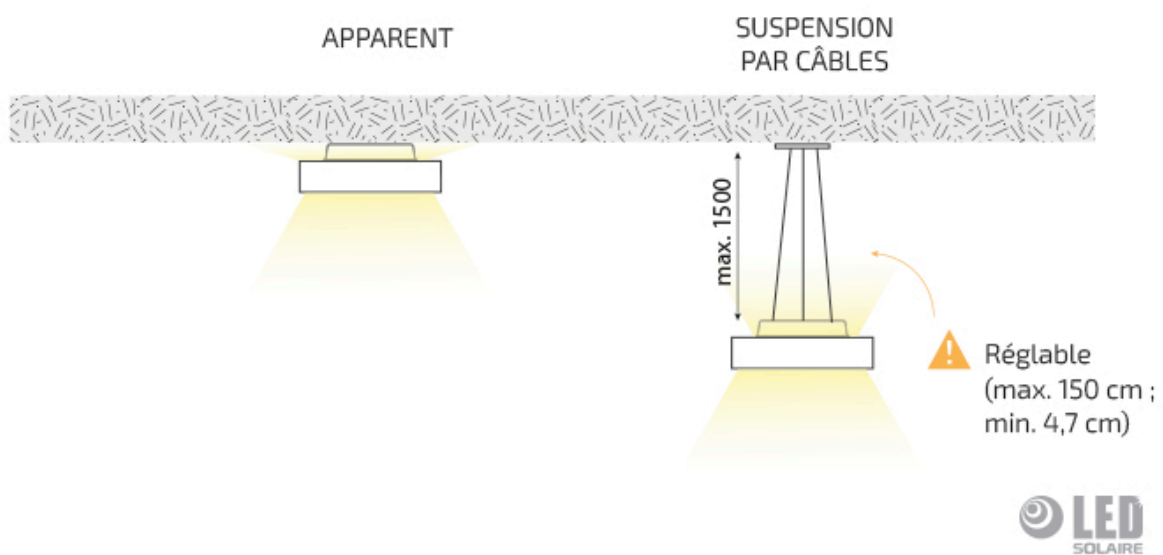

LUMINAIRE float slim blanc ø90 cm rétroéclairé

Matériau : Pas noté

[Poser une question sur ce produit](#)

Ce luminaire, avec son design slim et épuré et sa caractéristique rétroéclairée, permet d'habiller avec élégance vos espaces d'accueil, de travail ou de vie.

De plus, de par son indice UGR bas, il vous propose une haute qualité anti-éblouissement ; idéal pour une excellente visibilité et un bon confort visuel.

Grâce à ses choix de couleur, ses différents systèmes de fixation possibles et ses tailles à choix (30, 45, 60, 90, et 120cm), ce luminaire atteint toutes vos envies créatives avec perfection.

Il est également disponible en version sans rétroéclairage.

AVANTAGES :

? UGR

? DESIGN ÉLÉGANT

? RÉTROÉCLAIRAGE

? DISPONIBLE EN 3 COULEURS

? BORD DE RECOUVREMENT < 1 CM

? MONTAGE SIMPLE AVEC CONNECTEURS SANS OUTILLAGE