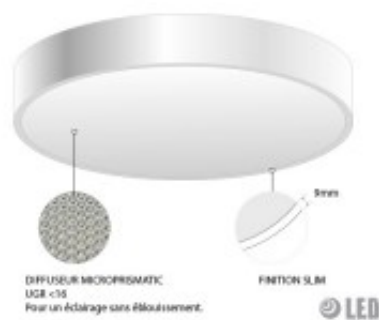

LUMINAIRE float slim blanc ø90 cm rétroéclairé

Matériau : Pas noté

[Poser une question sur ce produit](#)

Ce luminaire, avec son design slim et épuré et sa caractéristique rétroéclairée, permet d'habiller avec élégance vos espaces d'accueil, de travail ou de vie.

De plus, de par son indice UGR bas, il vous propose une haute qualité anti-éblouissement ; idéal pour une excellente visibilité et un bon confort visuel.

Grâce à ses choix de couleur, ses différents systèmes de fixation possibles et ses tailles à choix (30, 45, 60, 90, et 120cm), ce luminaire atteint toutes vos envies créatives avec perfection.

Il est également disponible en version sans rétroéclairage.

AVANTAGES :

? UGR

? DESIGN ÉLÉGANT

? RÉTROÉCLAIRAGE

? DISPONIBLE EN 3 COULEURS

? BORD DE RECOUVREMENT < 1 CM

? MONTAGE SIMPLE AVEC CONNECTEURS SANS OUTILLAGE