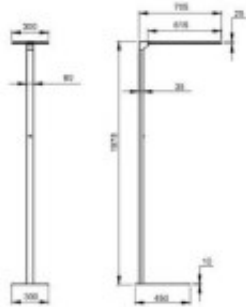

Luminaire LED sur pied

Note : Pas noté

[Poser une question sur ce produit](#)

DES SOLAIRE vous ouvre les portes d'un monde où le *less is more* est roi !

- ? **PRATIQUE, ET, ESTHÉTIQUE**
- ? **TÊTE DE LAMPE PLATE ET TRANSLUCIDE**
- ? **EMBASE EN C – POUR UNE STABILITÉ OPTIMALE**
- ? **MOBILE, FACILEMENT TRANSPORTABLE**
- ? **UN ÉCLAIRAGE VERS LE HAUT ET VERS LE BAS**
- ? **UN DÉTECTEUR DE PRÉSENCE (EN OPTION)**
- ? **UN CAPTEUR DE LUMINOSITÉ (AUTORÉGLAGE) (EN OPTION)**
- ? **VARIABLE (VARIATEUR ROTATIF 1-10 V) (EN OPTION)**
- ? **UNE LONGUE DURÉE DE VIE**
- ? **FONCTIONNALITÉ ET EFFICACITÉ ÉNERGÉTIQUE MAXIMALES**