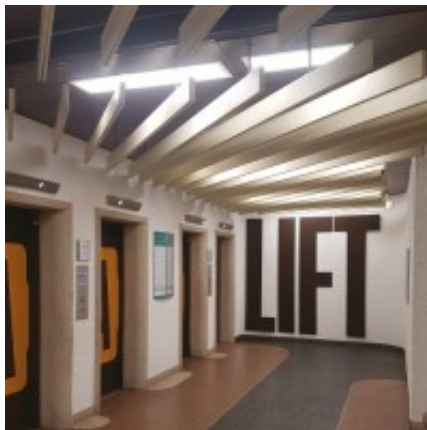

Panneau LED 120 x 30 cm à large recouvrement

Notice : Pas noté

[Poser une question sur ce produit](#)

De Solaire, nous avons créé notre disposition plusieurs formats de panneau – dont certains, comme celui-ci, plus rares sur le marché. Le bord de recouvrement permet d'encaster le panneau pour un parfait affleurement et un résultat esthétiquement parlant sans égal.
