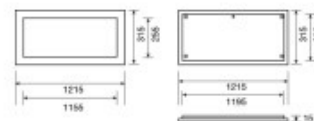

Panneau LED 120 x 30 cm à large recouvrement

Notice : Pas noté

[Poser une question sur ce produit](#)

De Solaire, nous avons créé notre disposition plusieurs formats de panneau – dont certains, comme celui-ci, plus rares sur le marché. Le bord de recouvrement permet d'encaster le panneau pour un parfait affleurement et un résultat esthétiquement parlant sans égal.
