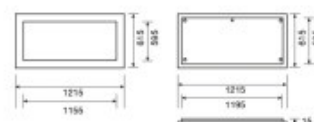

---

**Panneau LED 120 x 60 cm à large recouvrement**

**Price** : Pas noté

[Poser une question sur ce produit](#)

De Solaires vous propose plusieurs formats de panneau – dont certains, comme celui-ci, plus rares sur le marché. Le bord de recouvrement permet d'encaster le panneau pour un parfait affleurement et un résultat esthétiquement parlant sans égal.