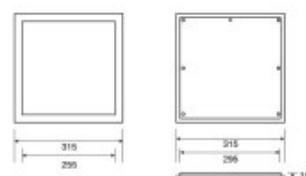

Panneau LED 30 x 30 cm à large recouvrement

Price : Pas noté

[Poser une question sur ce produit](#)

DeSolaire.com propose votre disposition plusieurs formats de panneau – dont certains, comme celui-ci, plus rares sur le marché. Le bord de recouvrement permet d'encaster le panneau pour un parfait affleurement et un résultat esthétiquement parlant sans égal.
