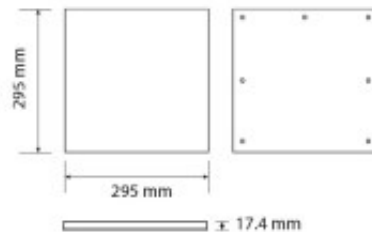

Panneau LED 30x30cm frameless 18W

Note : Pas noté

[Poser une question sur ce produit](#)

Grâce à son aspect de design et discret, ce panneau LED Frameless – soit sans rebord apparent- s'intègre facilement et tout en finesse dans tout type d'espace de vie, des murs aux plafonds.

Son couvercle en plastique permet une répartition agréable et sans éblouissement de la lumière dans la pièce. Vous avez même la possibilité de prédéfinir votre température de couleur avant le montage de votre panneau ; ceci grâce à un switch intégré directement au panneau Led.