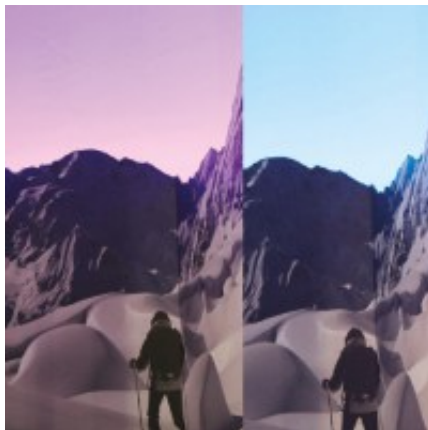

Panneau LED 30 x 30 cm RGB

Note : Pas noté

[Poser une question sur ce produit](#)
