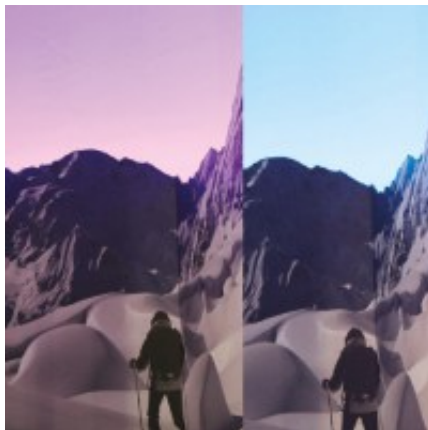

Panneau LED 30 x 30 cm RGB

**Note :** Pas noté

[Poser une question sur ce produit](#)

---