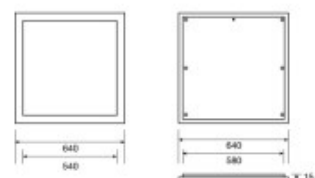

Panneau LED 60 x 60 cm à X-large recouvrement

Price : Pas noté

[Poser une question sur ce produit](#)

Description : Ce produit est disponible en plusieurs formats de panneau – dont certains, comme celui-ci, plus rares sur le marché. Le bord de recouvrement permet d'encaster le panneau pour un parfait affleurement et un résultat esthétiquement parlant sans égal.
