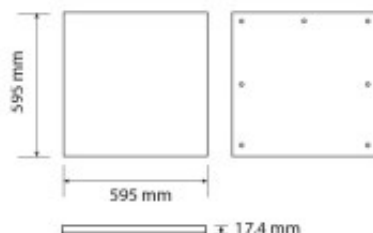

Panneau LED 60x60cm frameless 48W

Note : Pas noté

[Poser une question sur ce produit](#)

Grâce à son aspect design et discret, ce panneau LED Frameless – soit sans rebord apparent- s'intègre facilement et tout en finesse dans tout type d'espace de vie, des murs aux plafonds.

Son couvercle en plastique permet une répartition agréable et sans éblouissement de la lumière dans la pièce. Vous avez même la possibilité de prédéfinir votre température de couleur avant le montage de votre panneau ; ceci grâce à un switch intégré directement au panneau Led.