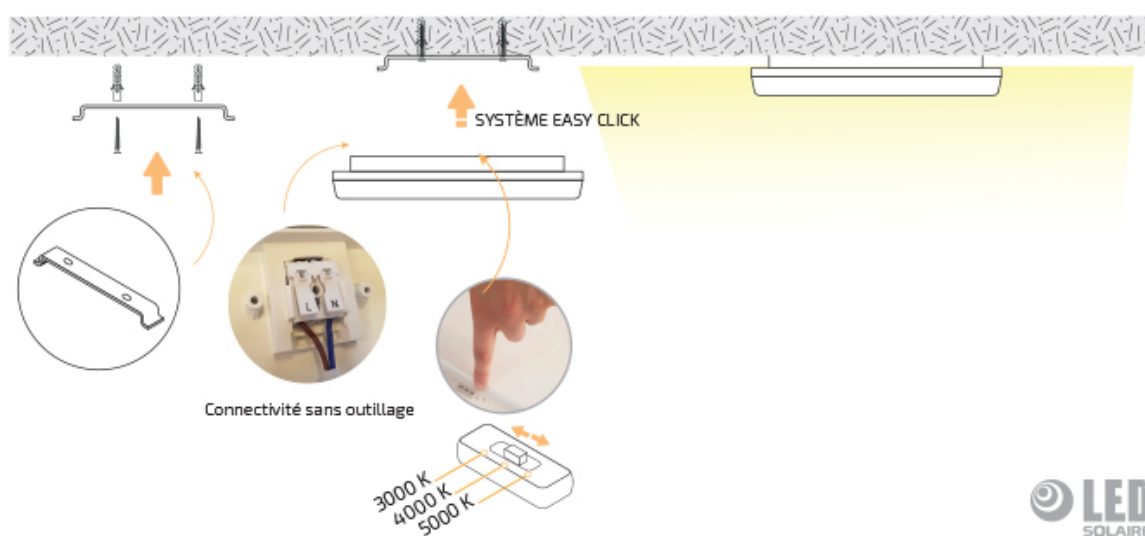

---

**Plafonnier frameless ROND étanche IP54**

Site : Pas noté

[Poser une question sur ce produit](#)

Ne manquant pas d'atouts, voilà une nouveauté LED-Solaire qui devrait aisément convaincre !

---

Disponible avec ou sans détecteur, ce plafonnier, discret et sobre saura convenir à tous vos espaces intérieurs ou extérieurs. Grâce à son cache sans rebord apparent et ses fonctionnalités innovantes, ce plafonnier vous offre une solution d'éclairage idéale en diffusant une lumière agréable et sans éblouissement, ceci à votre convenance.

En effet, programmable par sa télécommande, vous pourrez aisément définir sa zone de détection et son temps d'allumage ; sans oublier son niveau de luminosité, ce qui évite son ouverture et démontage.

Il est également disponible avec un système éclairage de secours en cas de coupure de courant. En effet, une batterie intégrée et autonome prend le relai et lui permet de continuer à fonctionner pendant 180 minutes.

**AVANTAGES :**

? SLIM - 48mm

? DISCRET

? DESIGN

? TEMPÉRATURE DE COULEUR AJUSTABLE

? DISPONIBLE AVEC OU SANS DÉTECTEUR

? PROGRAMMATION PAR TÉLÉCOMMANDE RF

---