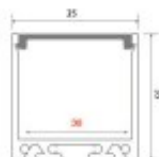

---

**Profil apparent AC6100**

**Price** : Pas noté

[Poser une question sur ce produit](#)

Description ~~est un produit~~ disponible à souhait sur toutes les parois de vos pièces pour créer des visuels aussi variés que vos désirs.