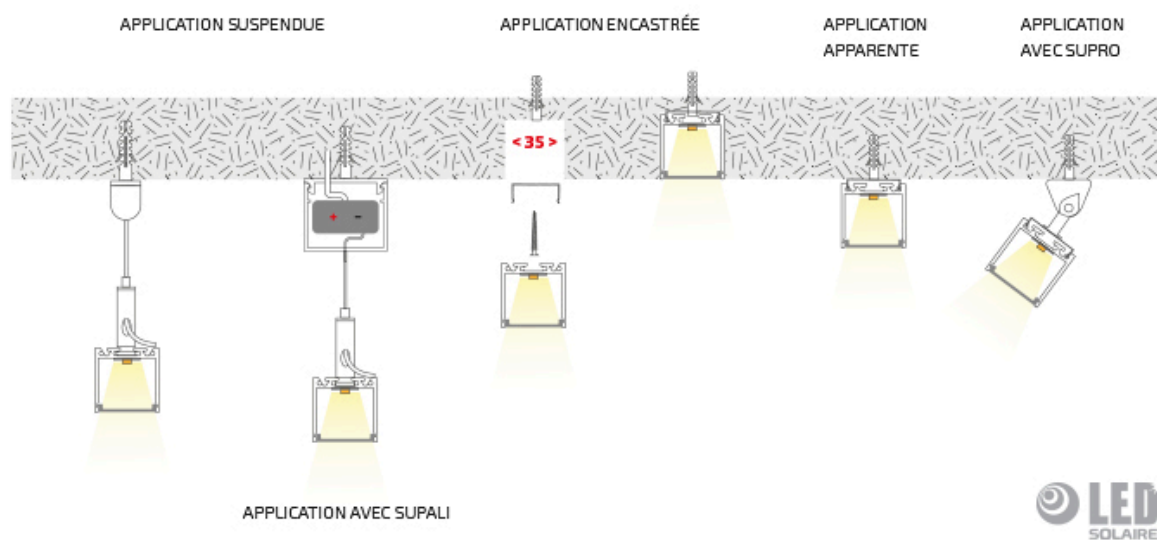

---

**Profil apparent AC6100**

**Price** : Pas noté

[Poser une question sur ce produit](#)

Description ~~est un produit~~ disponible à souhait sur toutes les parois de vos pièces pour créer des visuels aussi variés que vos désirs.

**AVANTAGES :**

? DIFFÉRENTS ANGLES POSSIBLES

? CLIPS NON-VISIBLES

? PROFIL ENCASTRABLE, APPARENT, VOIRE MÊME EN SUSPENSION

? COMPATIBLE AVEC TOUS NOS RUBANS

---