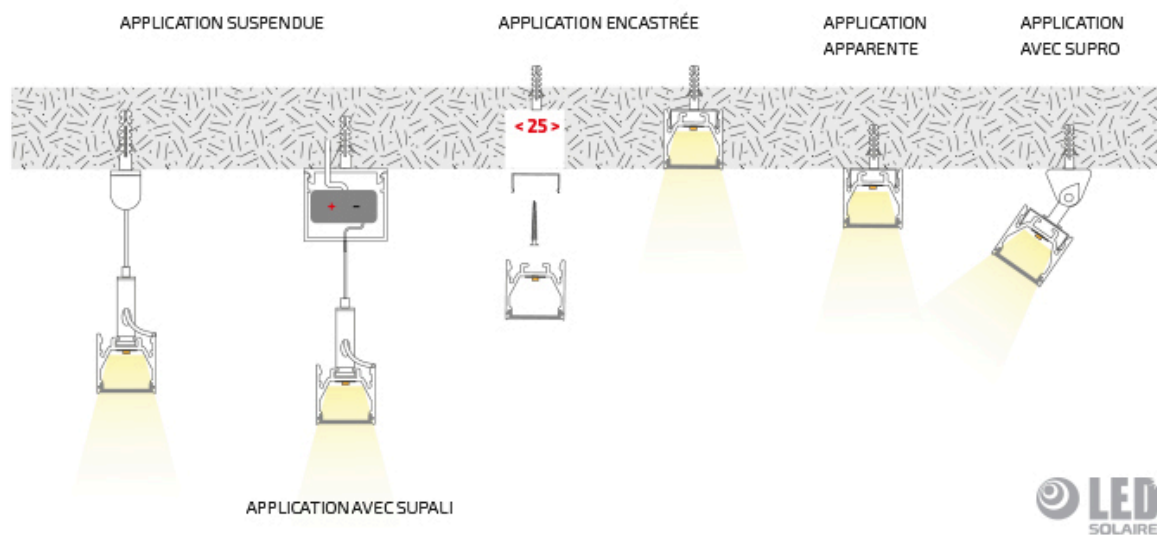

Profil apparent AC6100P

Price : Pas noté

[Poser une question sur ce produit](#)

Description ~~est un produit~~ à souhait sur toutes les parois de vos pièces pour créer des visuels aussi variés que vos désirs.

AVANTAGES :

? DIFFÉRENTS ANGLES POSSIBLES

? CLIPS NON-VISIBLES

? PROFIL ENCASTRABLE, APPARENT, VOIRE MÊME EN SUSPENSION

Compatibilité Profils/Rubans

Vous trouverez toutes les informations concernant la compatibilité de nos différents Profils et Rubans en téléchargeant le PDF ci-dessous :