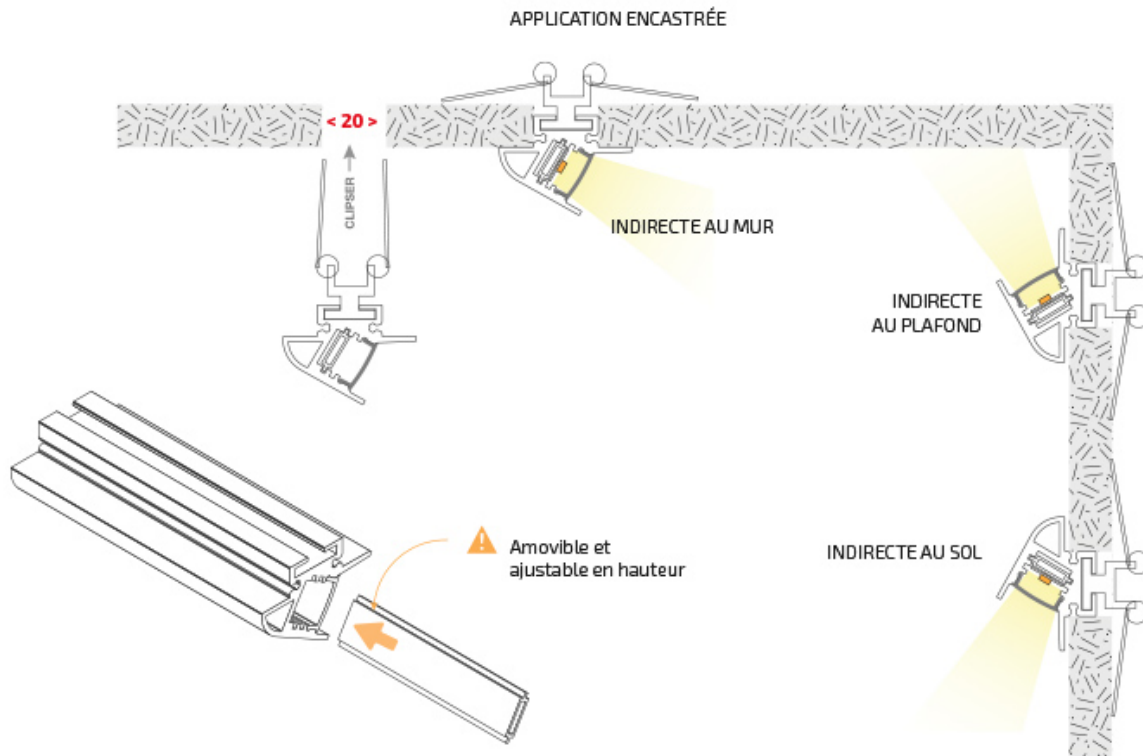

## Profil apparent illumination indirecte AC7200

**Price** : Pas noté

[Poser une question sur ce produit](#)

**AVANTAGES** produit

Permet de créer un éclairage indirect de façon discrète grâce à son angle d'éclairage

? SE CLIPSE COMME DES SPOTS

? RÉGLAGE DE LA DISTANCE DU RUBAN LED

---