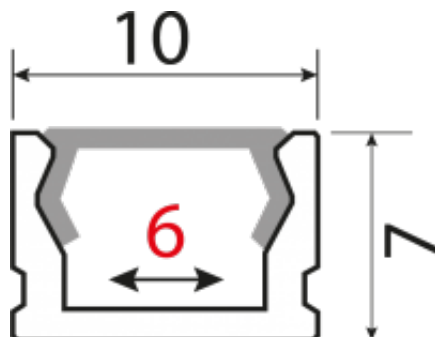

PROFIL APPARENT SLIM AC1200SB

Note : Pas noté

[Poser une question sur ce produit](#)

DES MOINS MOINS, C'EST PLUS

Avec ce nouveau profil, dissimuler la source de lumière est encore plus facile !

? **PROFIL ULTRA SLIM**

? **SOBRIÉTÉ ET DISCRÉTION**

? **APPLICATION ENCASTRÉE OU APPARENTE**

? **7 MM DE PROFONDEUR – pour une meilleure diffusion de la lumière (sans points lumineux visibles)**

Avec le Profil apparent SLIM – spécialement adapté au nouveau Ruban 9,6 W/m SLIM –, on équipe ses espaces d'une source de lumière puissante, homogène et discrète.