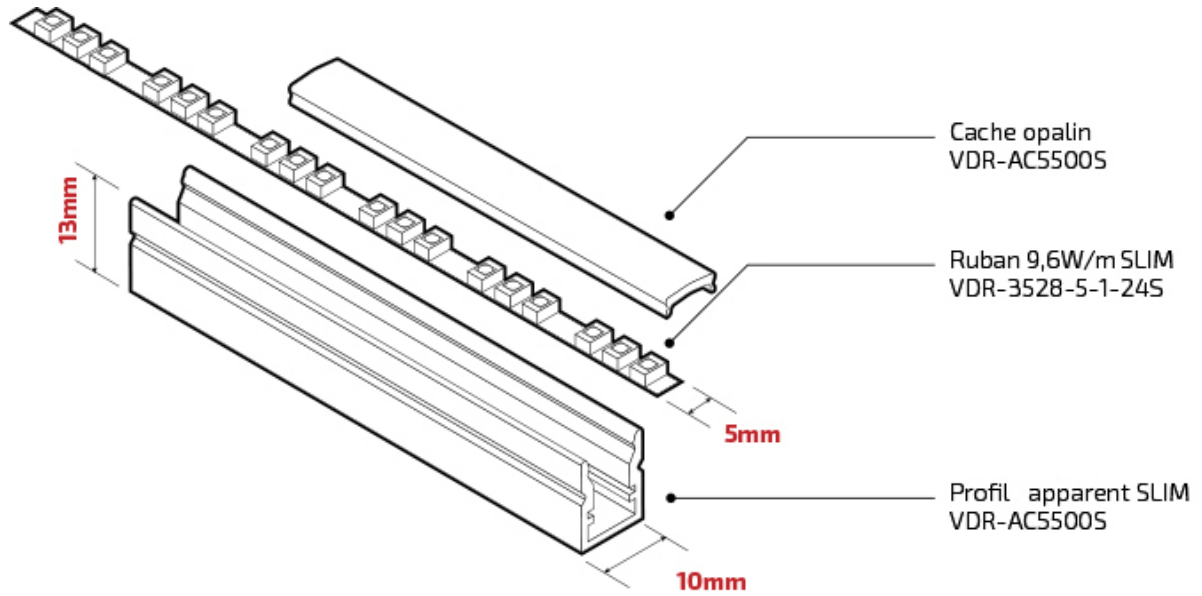

PROFIL APPARENT SLIM AC5500S

Price : Pas noté

[Poser une question sur ce produit](#)

DESIGN SLIM (MOINS, C'EST PLUS)

Avec ce nouveau profil, dissimuler la source de lumière est encore plus facile !

? **DESIGN SLIM**

? **SOBRIÉTÉ ET DISCRÉTION**

? **CACHE CLIPSABLE**

? **13 MM DE PROFONDEUR – pour une meilleure diffusion de la lumière (sans points lumineux visibles)**

Avec le Profil apparent SLIM – spécialement adapté au nouveau Ruban 9,6 W/m SLIM –, on équipe ses espaces d'une source de lumière puissante, homogène et discrète.