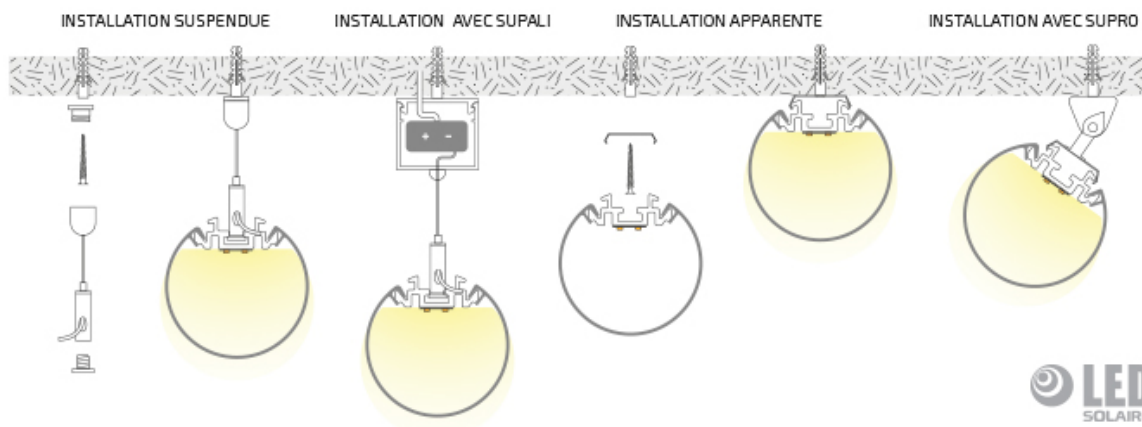

LED

SOLAIRE

WWW.LED-SOLAIRE.CH

Profil rond AC3700

LED
SOLAIRE
WWW.LED-SOLAIRE.CH

Price : Pas noté

[Poser une question sur ce produit](#)

AVANTAGES

? DIFFUSION DE LA LUMIÈRE À 320°

? DESIGN

? INSTALLATION SUSPENDUE OU APPARENTE

? 3 GRANDEURS À CHOIX

LED
SOLAIRE
WWW.LED-SOLAIRE.CH

Compatibilité Profils/Rubans

Vous trouverez toutes les informations concernant la compatibilité de nos différents Profils et Rubans en téléchargeant le PDF ci-dessous :