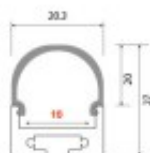

Profil apparent suspendu AC6400R

Note : Pas noté

[Poser une question sur ce produit](#)

DESIGN SOBE ET ÉPURÉ

? **FINITION IRRÉPROCHABLE**

? **MODULARITÉ**

Plusieurs unités de ce profil apparent suspendu peuvent être assemblées bout à bout – à l'aide de raccords de rails (disponibles en option) – pour former par exemple un carré, un rectangle ou encore un L ou un U.
