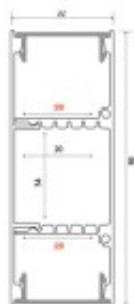

Profil double éclairage AC6000

Note : Pas noté

[Poser une question sur ce produit](#)

Description du produit

APPLICATION APPARENTE

Compatibilité Profils/Rubans

Vous trouverez toutes les informations concernant la compatibilité de nos différents Profils et Rubans en téléchargeant le PDF ci-dessous :