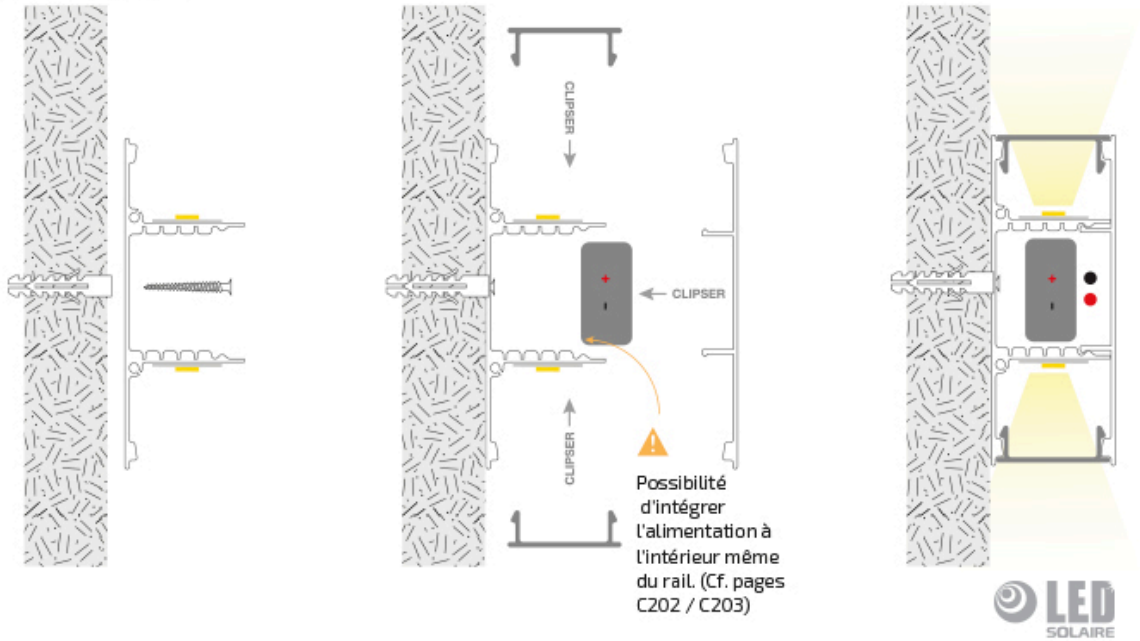

Profil double éclairage AC6000

Note : Pas noté

[Poser une question sur ce produit](#)

Description du produit

APPLICATION APPARENTE

Compatibilité Profils/Rubans

Vous trouverez toutes les informations concernant la compatibilité de nos différents Profils et Rubans en téléchargeant le PDF ci-dessous :