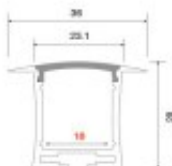

Profil encastrable AC8500

LED
SOLAIRE
WWW.LED-SOLAIRE.CH

Note : Pas noté

[Poser une question sur ce produit](#)

INTÉGRATION ET ADAPTABILITÉ AMÉLIORÉES (FAUX PLAFONDS, TOILE TENDUE) – GRÂCE À SES RESSORTS
(Encastrable aussi facilement qu'un spot !)

? **SOLUTION IDÉALE POUR LES ESPRITS CRÉATIFS**

(Tous les tracés sont imaginables – continus ou discontinus, réguliers ou irréguliers, tout peut être envisagé !)

? **FINITION IRRÉPROCHABLE**

Voilà un produit singulier qui a l'avantage manifeste d'offrir une touche d'originalité immédiate aux espaces qu'il habille. De fait, ce profil encastrable se distingue plutôt de ce qu'on a l'habitude de voir. Il permet de produire un travail de qualité, pour ne pas dire d'orfèvre, se fixe le plus facilement du monde et laisse la part belle à la créativité de chacun. Deux ressorts : rien de plus compliqué ! LED-Solaire vous le propose par ailleurs en deux dimensions.