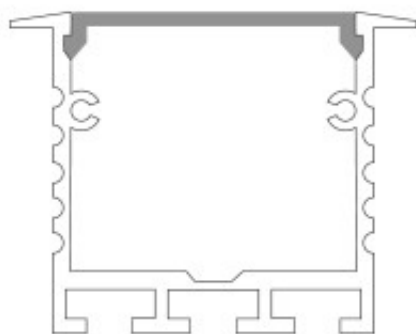

Profil encastrable AC8900

Note : Pas noté

[Poser une question sur ce produit](#)

INTÉGRATION ET ADAPTABILITÉ AMÉLIORÉES (FAUX PLAFONDS, TOILE TENDUE) – GRÂCE À SES RESSORTS

(Encastrable aussi facilement qu'un spot !)

? SOLUTION IDÉALE POUR LES ESPRITS CRÉATIFS

(Tous les tracés sont imaginables – continus ou discontinus, réguliers ou irréguliers, tout peut être envisagé !)

? FINITION IRRÉPROCHABLE

? ÉCLAIRAGE INDIRECT (SOURCE INVISIBLE)

Voilà un produit singulier qui a l'avantage manifeste d'offrir une touche d'originalité immédiate aux espaces qu'il habille. De fait, ce profil encastrable se distingue plutôt de ce qu'on a l'habitude de voir. Il permet de produire un travail de qualité, pour ne pas dire d'orfèvre, et laisse la part belle à la créativité de chacun. LED-Solaire vous le propose en trois dimensions et, ce qui ne gâche rien, son encastrement est un véritable jeu d'enfant. Deux ressorts : rien de plus compliqué !