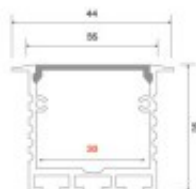

Profil encastrable AC8900

Note : Pas noté

[Poser une question sur ce produit](#)

INTÉGRATION ET ADAPTABILITÉ AMÉLIORÉES (FAUX PLAFONDS, TOILE TENDUE) – GRÂCE À SES RESSORTS

(Encastrable aussi facilement qu'un spot !)

Voilà un produit singulier qui a l'avantage manifeste d'offrir une touche d'originalité immédiate aux espaces qu'il habille. De fait, ce profil encastrable se distingue plutôt de ce qu'on a l'habitude de voir. Il permet de produire un travail de qualité, pour ne pas dire d'orfèvre, et laisse la part belle à la créativité de chacun. LED-Solaire vous le propose en trois dimensions et, ce qui ne gâche rien, son encastrement est un véritable jeu d'enfant. Deux ressorts : rien de plus compliqué !