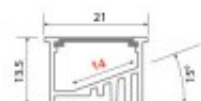

Profil encastrable incliné 15° AC8800

Price : Pas noté

[Poser une question sur ce produit](#)

AVANTAGES produit

- ? LUMIÈRE PRÉ-DIRIGÉE
 - ? DISCRÉTION ET SOBRIÉTÉ
 - ? FINITION IRRÉPROCHABLE
 - ? BONNE DIFFUSION DE LA CHALEUR
 - ? ÉCLAIRAGE AVEC UN ANGLE À 15°
-