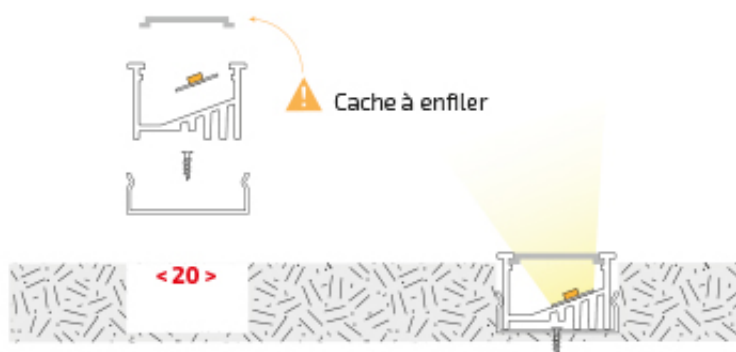

INSTALLATION AVEC CLIPS

Compatibilité Profils/Rubans

Vous trouverez toutes les informations concernant la compatibilité de nos différents Profils et Rubans en téléchargeant le PDF ci-dessous :