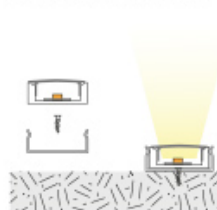

TYPE D'APPLICATIONS

APPLICATION APPARENTE