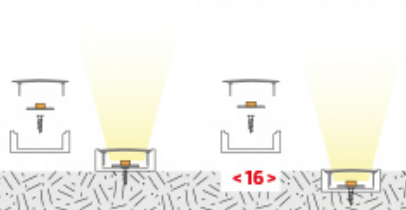

PROFIL FRAMELESS AC1500

Price : Pas noté

[Poser une question sur ce produit](#)

Avec ces nouveaux profils, dissimuler la source de lumière est encore plus facile !

AVANTAGES :

- ? PROFIL RECOUVERT PAR LE CACHE (bords du profil non visibles)
- ? DESIGN SLIM
- ? LIGNE ÉPURÉE
- ? SOBRIÉTÉ ET DISCRÉTION
- ? CACHE CLIPSABLE

TYPE D'APPLICATIONS

APPLICATION APPARENTE

APPLICATION ENCASTRÉE

APPLICATION AVEC SUPRO

Compatibilité Profils/Rubans

Vous trouverez toutes les informations concernant la compatibilité de nos différents Profils et Rubans en téléchargeant le PDF ci-dessous :