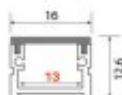

PROFIL FRAMELESS AC1500

Price : Pas noté

[Poser une question sur ce produit](#)

Avec ces nouveaux profils, dissimuler la source de lumière est encore plus facile !

AVANTAGES :

- ? PROFIL RECOUVERT PAR LE CACHE (bords du profil non visibles)
- ? DESIGN SLIM
- ? LIGNE ÉPURÉE
- ? SOBRIÉTÉ ET DISCRÉTION
- ? CACHE CLIPSABLE