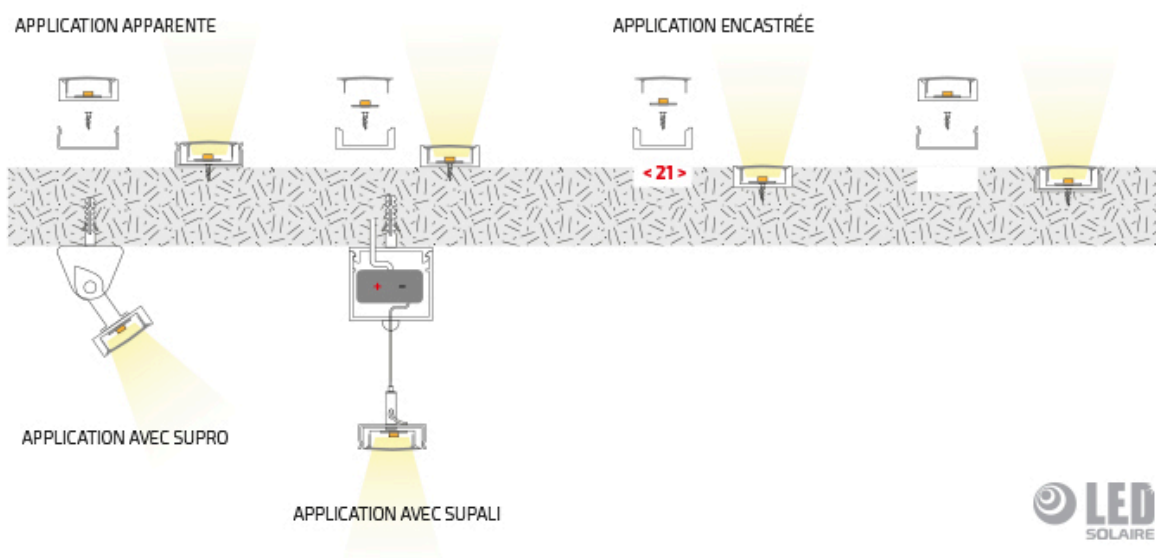

PROFIL FRAMELESS AC1600

Price : Pas noté

[Poser une question sur ce produit](#)

Avec nos nouveaux profils, dissimuler la source de lumière est encore plus facile !

AVANTAGES :

- ? PROFIL RECOUVERT PAR LE CACHE (bords du profil non visibles)
 - ? DESIGN SLIM
 - ? LIGNE ÉPURÉE
 - ? SOBRIÉTÉ ET DISCRÉTION
 - ? CACHE CLIPSABLE
-