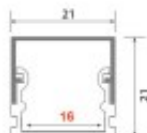

PROFIL FRAMELESS AC1600

Price : Pas noté

[Poser une question sur ce produit](#)

Avec nos nouveaux profils, dissimuler la source de lumière est encore plus facile !

AVANTAGES :

- ? PROFIL RECOUVERT PAR LE CACHE (bords du profil non visibles)
 - ? DESIGN SLIM
 - ? LIGNE ÉPURÉE
 - ? SOBRIÉTÉ ET DISCRÉTION
 - ? CACHE CLIPSABLE
-