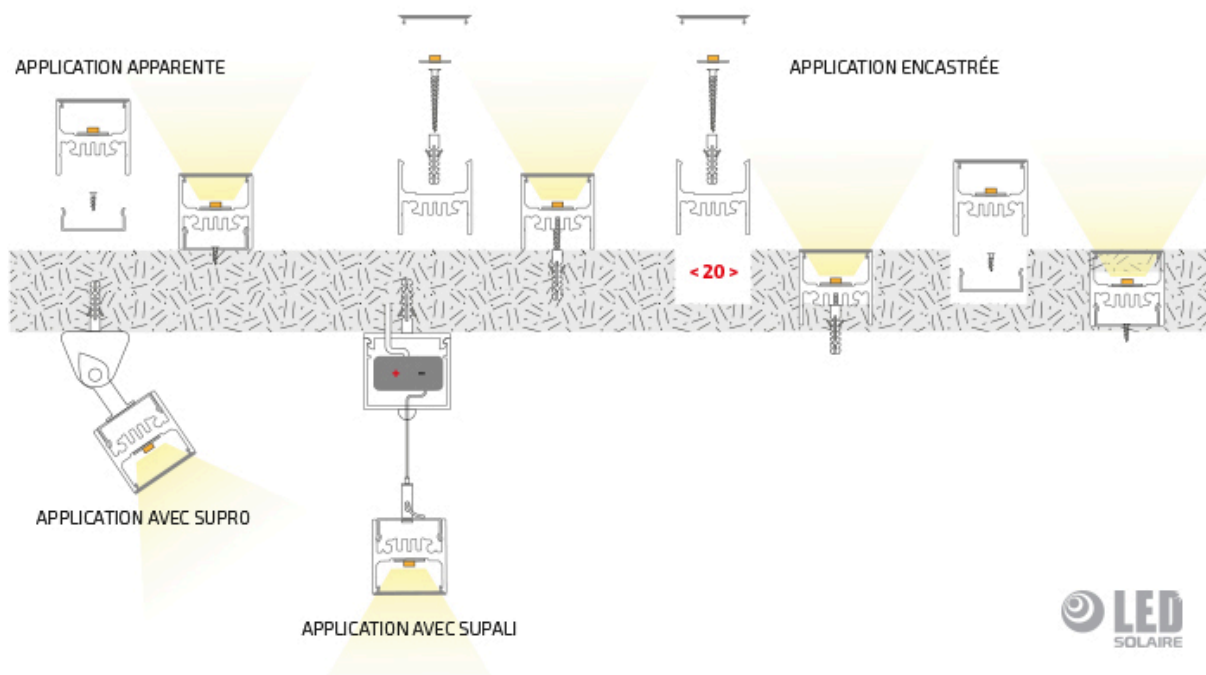

---

**PROFIL FRAMELESS AC1700B**

**Matériau :** Pas noté

[Poser une question sur ce produit](#)

**Description du produit :** Avec ses différents couvercles, vous avez plusieurs possibilités de diffusion de lumière, soit :

- Angle à 10°
- Angle à 30°
- Angle à 60°
- Angle à 120°

**AVANTAGES :**

- ? PROFIL RECOUVERT PAR LE CACHE (bords du profil non visibles)
  - ? SOBRIÉTÉ ET DISCRÉTION
  - ? CLIPS DE FIXATION NON VISIBLES
  - ? ANGLES DE DIFFUSION À CHOIX
  - ? FINITION BLANC
-