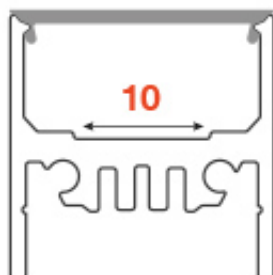

---

**PROFIL FRAMELESS AC1700B**

**Matériau :** Pas noté

[Poser une question sur ce produit](#)

**Description du produit :** Avec ses différents couvercles, vous avez plusieurs possibilités de diffusion de lumière, soit :

- Angle à 10°
- Angle à 30°
- Angle à 60°
- Angle à 120°

**AVANTAGES :**

- ? PROFIL RECOUVERT PAR LE CACHE (bords du profil non visibles)
  - ? SOBRIÉTÉ ET DISCRÉTION
  - ? CLIPS DE FIXATION NON VISIBLES
  - ? ANGLES DE DIFFUSION À CHOIX
  - ? FINITION BLANC
-