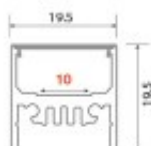

PROFIL FRAMELESS AC1700B

Matériau : Pas noté

[Poser une question sur ce produit](#)

Description du produit : Avec ses différents couvercles, vous avez plusieurs possibilités de diffusion de lumière, soit :

- Angle à 10°
- Angle à 30°
- Angle à 60°
- Angle à 120°

AVANTAGES :

- ? PROFIL RECOUVERT PAR LE CACHE (bords du profil non visibles)
 - ? SOBRIÉTÉ ET DISCRÉTION
 - ? CLIPS DE FIXATION NON VISIBLES
 - ? ANGLES DE DIFFUSION À CHOIX
 - ? FINITION BLANC
-