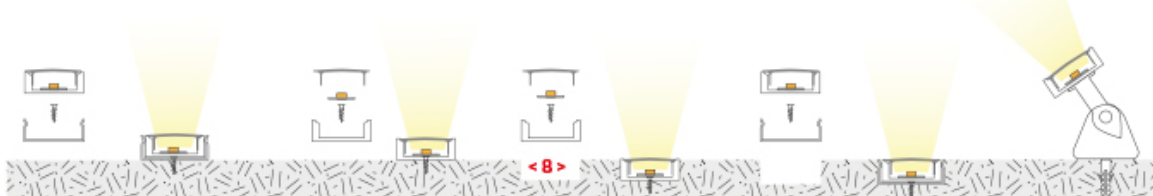

**AVANTAGES :**

? **DESIGN SLIM**

? **LIGNE ÉPURÉE**

? **PROFIL RECOUVERT PAR LE CACHE**

? **SOBRIÉTÉ ET DISCRÉTION**

? **CACHE CLIPSABLE**

Avec le Profil Slim Frameless, spécialement adapté au nouveau Ruban 9,6 W/m SLIM, vos réalisations pourront profiter d'une source de lumière puissante, homogène et discrète, notamment grâce au recouvrement total du bord du profil par le cache.

**TYPE D'APPLICATIONS**

---

APPLICATION APPARENTE

APPLICATION ENCASTRÉE

APPLICATION AVEC SUPRO

---