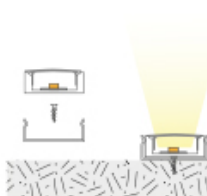

APPLICATION APPARENTE