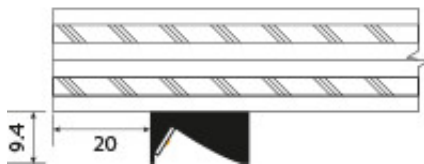

Note : Pas noté

[Poser une question sur ce produit](#)

DESIGN ÉPURÉ

? ÉCLAIRAGE OPTIMISÉ – DIRIGÉ ET PONCTUEL

Très appréciablement, ce profil ultramince permet d'opter indifféremment pour une application apparente ou encastrée.

APPLICATION APPARENTE

APPLICATION ENCASTRÉE