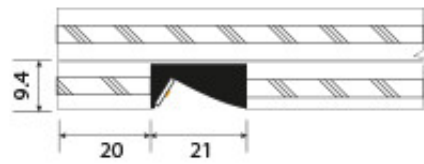

Note : Pas noté

[Poser une question sur ce produit](#)

DESIGN ÉPURÉ

? ÉCLAIRAGE OPTIMISÉ – DIRIGÉ ET PONCTUEL

Très appréciablement, ce profil ultramince permet d'opter indifféremment pour une application apparente ou encastrée.

APPLICATION APPARENTE

APPLICATION ENCASTRÉE