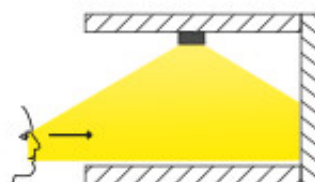

Avec profil standard