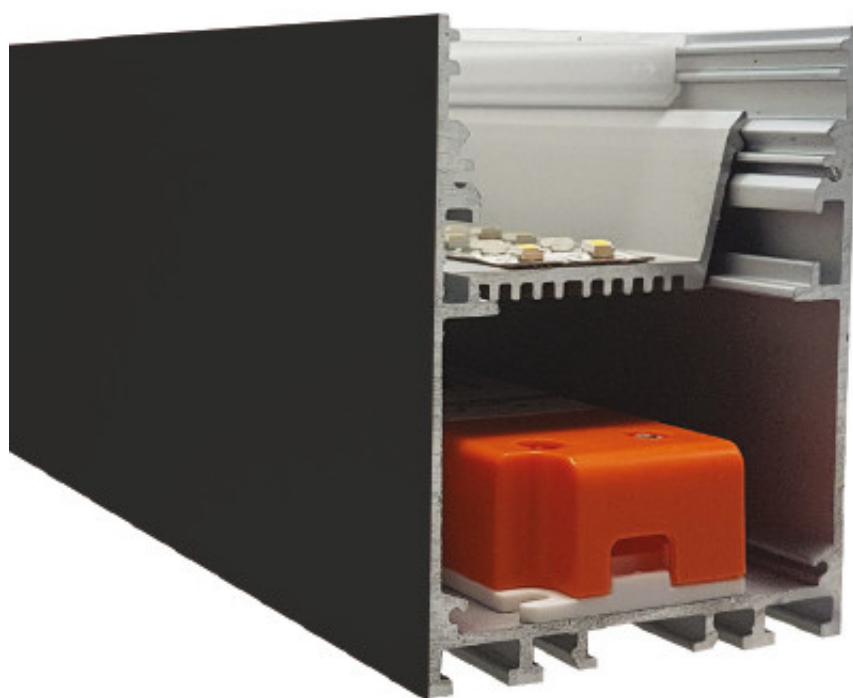

---

**Profil linear line modulable 3100N Noir**

**Notice** : Pas noté

[Poser une question sur ce produit](#)

Descriptif multipoints possibles !

- ? MODULARITÉ
- ? POSSIBILITÉS D'APPLICATIONS SANS COMMUNE MESURE
- ? ADAPTABILITÉ
- ? SOUPLESSE D'EMPLOI QUASIMENT À TOUTE ÉPREUVE
- ? PRATIQUE ET SIMPLE D'UTILISATION
- ? INSTALLATION SUSPENDUE OU APPARENTE

Avec son alimentation intégrée à l'intérieur même du rail, sa modularité et sa facilité d'emploi, ce profil a tout pour plaire ! Encastré, plaqué au plafond ou suspendu, il est capable de relever bien des défis. Ne reste qu'à l'essayer..., pour l'adopter !