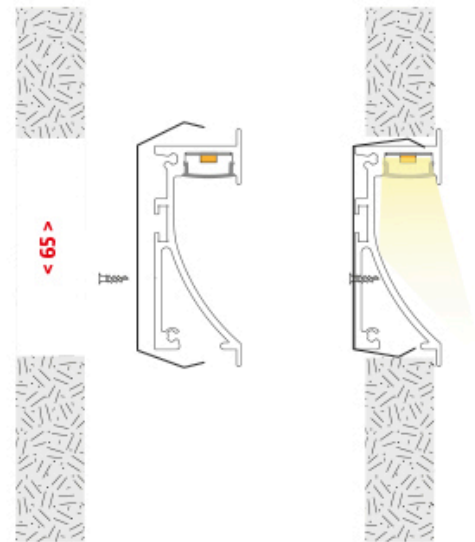

Profil mural encastrable AC2300

Price : Pas noté

[Poser une question sur ce produit](#)

AVANTAGES produit

Les profils pour sol permettent de souligner et de sécuriser les allées ou de mettre en valeur des couloirs ou des espaces.

INSTALLATION ENCASTRÉE
AVEC RESSORTS

INSTALLATION ENCASTRÉE
AVEC CLIPS

Compatibilité Profils/Rubans

Vous trouverez toutes les informations concernant la compatibilité de nos différents Profils et Rubans en téléchargeant le PDF ci-dessous :