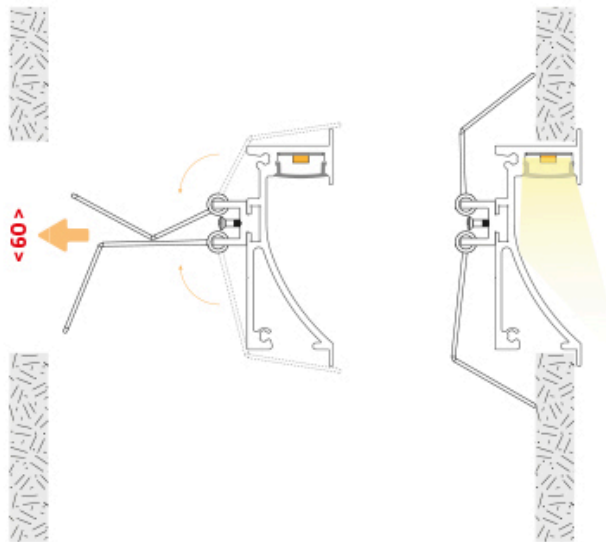

Profil mural encastrable AC2300

Price : Pas noté

[Poser une question sur ce produit](#)

AVANTAGES produit

Les profils pour sol permettent de souligner et de sécuriser les allées ou de mettre en valeur des couloirs ou des espaces.

INSTALLATION ENCASTRÉE
AVEC RESSORTS

INSTALLATION ENCASTRÉE
AVEC CLIPS

Compatibilité Profils/Rubans

Vous trouverez toutes les informations concernant la compatibilité de nos différents Profils et Rubans en téléchargeant le PDF ci-dessous :