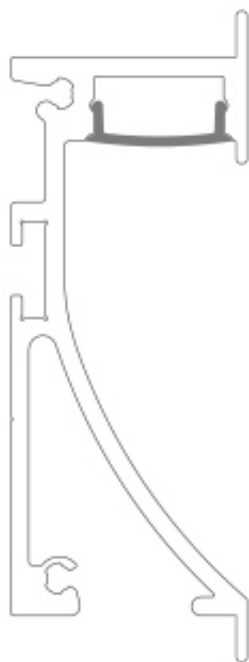

Profil mural encastrable AC2300

Price : Pas noté

[Poser une question sur ce produit](#)

AVANTAGES produit

Les profils pour sol permettent de souligner et de sécuriser les allées ou de mettre en valeur des couloirs ou des espaces.

INSTALLATION ENCASTRÉE
AVEC RESSORTS

INSTALLATION ENCASTRÉE
AVEC CLIPS

Compatibilité Profils/Rubans

Vous trouverez toutes les informations concernant la compatibilité de nos différents Profils et Rubans en téléchargeant le PDF ci-dessous :