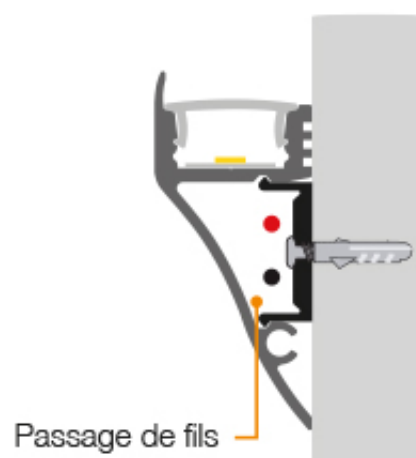

Profil pour corniche AC2700

Notice : Pas noté

[Poser une question sur ce produit](#)

? INSTALLATION ULTRARAPIDE

?ÉCLAIRAGE DIRECT OU INDIRECT

? SOURCE INVISIBLE

Ce profil permet de créer une corniche avec un éclairage direct ou indirect très rapidement et en toute simplicité.