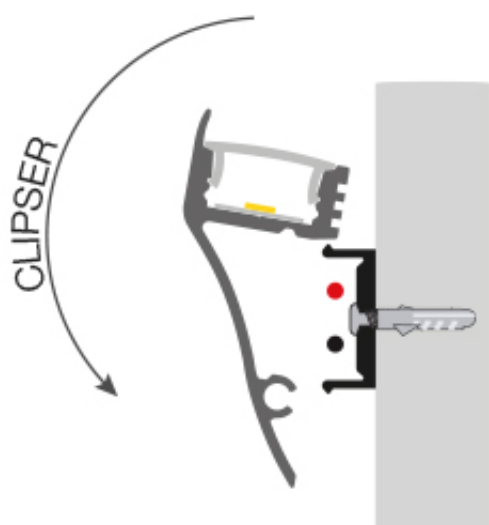

Profil pour corniche AC2700

Notice : Pas noté

[Poser une question sur ce produit](#)

? INSTALLATION ULTRARAPIDE

?ÉCLAIRAGE DIRECT OU INDIRECT

? SOURCE INVISIBLE

Ce profil permet de créer une corniche avec un éclairage direct ou indirect très rapidement et en toute simplicité.