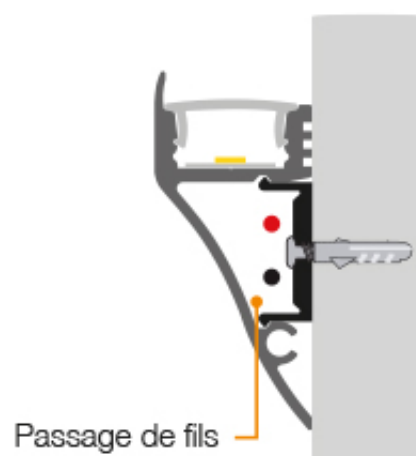

Profil pour corniche AC2700

Notice : Pas noté

[Poser une question sur ce produit](#)

? INSTALLATION ULTRARAPIDE

?ÉCLAIRAGE DIRECT OU INDIRECT

? SOURCE INVISIBLE

Ce profil permet de créer une corniche avec un éclairage direct ou indirect très rapidement et en toute simplicité.