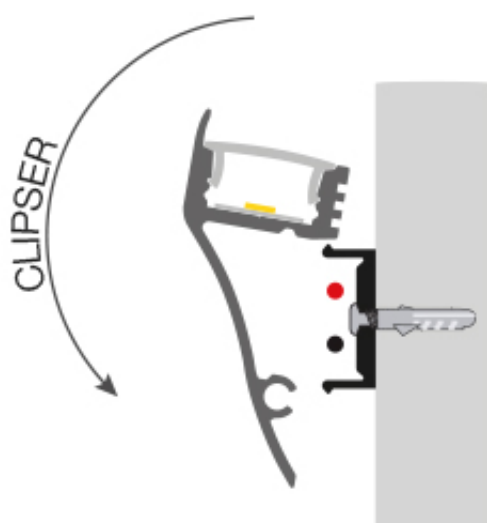

Profil pour corniche AC2700

Notice : Pas noté

[Poser une question sur ce produit](#)

? INSTALLATION ULTRARAPIDE

?ÉCLAIRAGE DIRECT OU INDIRECT

? SOURCE INVISIBLE

Ce profil permet de créer une corniche avec un éclairage direct ou indirect très rapidement et en toute simplicité.