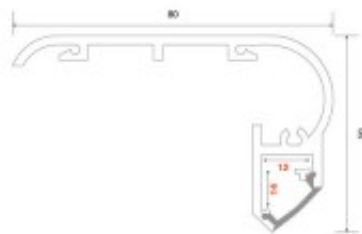

Profil pour tête de marche AC2100

Price : Pas noté

[Poser une question sur ce produit](#)

Compatibilité Profils/Rubans

Vous trouverez toutes les informations concernant la compatibilité de nos différents Profils et Rubans en téléchargeant le PDF ci-dessous :