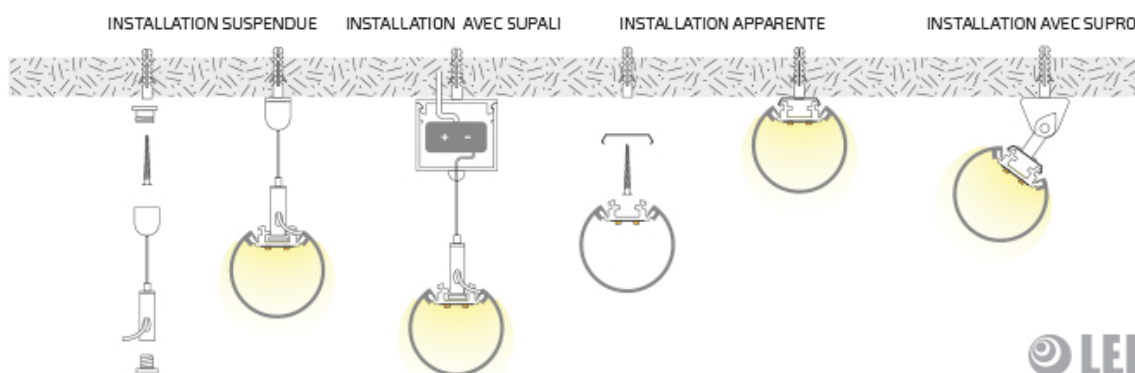

Profil rond AC3400

Price : Pas noté

[Poser une question sur ce produit](#)

AVANTAGES produit

? DIFFUSION DE LA LUMIÈRE À 320°

? DESIGN

? INSTALLATION SUSPENDUE OU APPARENTE

? 3 GRANDEURS À CHOIX