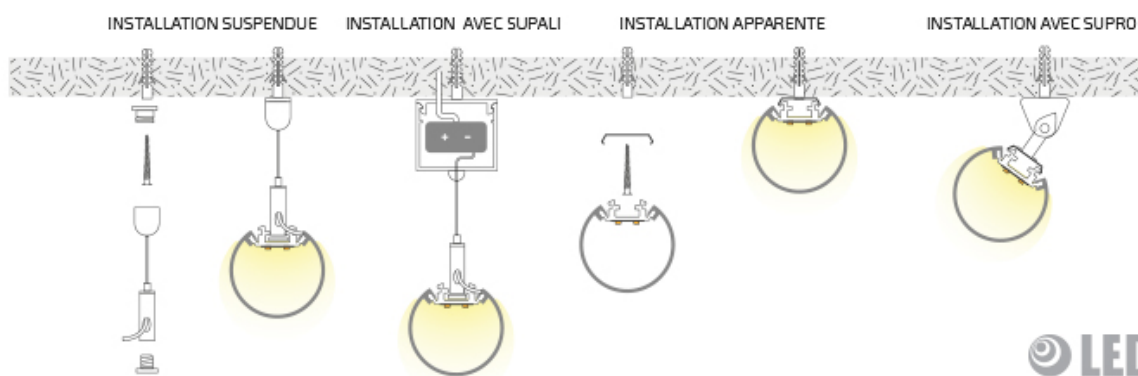

## Profil rond AC3400

**Price** : Pas noté

[Poser une question sur ce produit](#)

**AVANTAGES** produit

? DIFFUSION DE LA LUMIÈRE À 320°

? DESIGN

? INSTALLATION SUSPENDUE OU APPARENTE

? 3 GRANDEURS À CHOIX