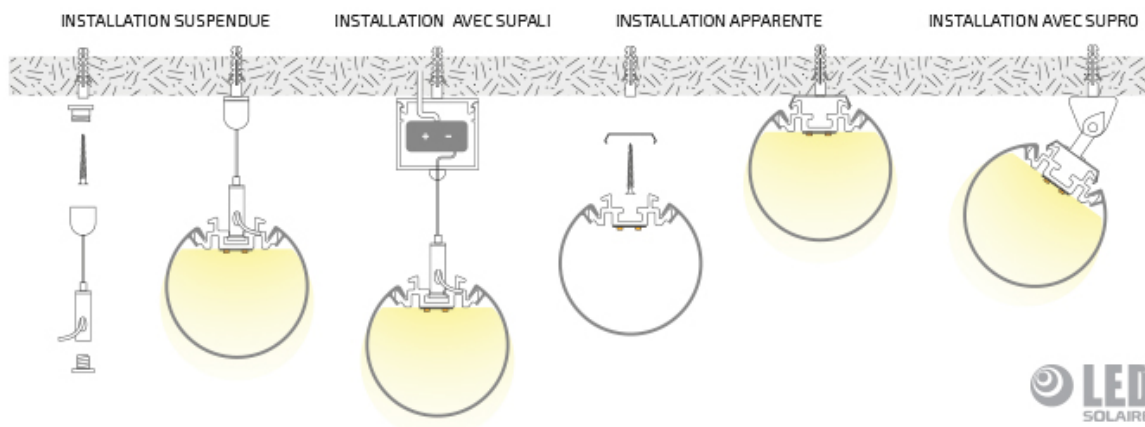

**Profil rond AC3700**

**Price** : Pas noté

[Poser une question sur ce produit](#)

#### **AVANTAGES**

? DIFFUSION DE LA LUMIÈRE À 320°

? DESIGN

? INSTALLATION SUSPENDUE OU APPARENTE

? 3 GRANDEURS À CHOIX

---