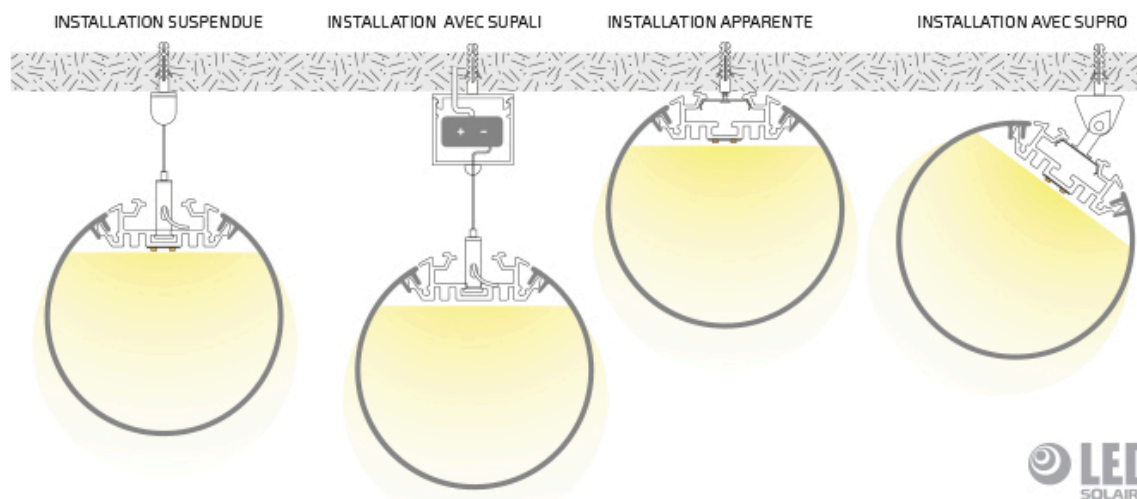

Profil rond AC3900

Price : Pas noté

[Poser une question sur ce produit](#)

AVANTAGES

? DIFFUSION DE LA LUMIÈRE À 320°

? DESIGN

? INSTALLATION SUSPENDUE OU APPARENTE

? 3 GRANDEURS À CHOIX