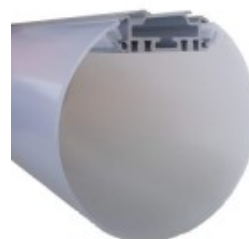

Profil rond AC3900

Price : Pas noté

[Poser une question sur ce produit](#)

AVANTAGES

? DIFFUSION DE LA LUMIÈRE À 320°

? DESIGN

? INSTALLATION SUSPENDUE OU APPARENTE

? 3 GRANDEURS À CHOIX