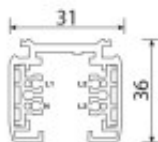

Rail 230 V noir

**Note :** Pas noté

[Poser une question sur ce produit](#)

---