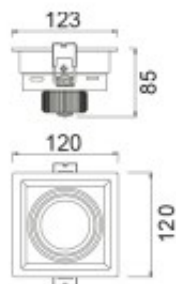

MODULE DE SPOT(S) MULTIDIRECTIONNEL(S) À ENCASTRER

Price : Pas noté

[Poser une question sur ce produit](#)

Description : Les spots multidirectionnels à encastrer – disponibles chez LED-Solaire en modèle un, deux ou trois spot(s) –, les installations lumineuses gagnent en souplesse et polyvalence. Idéal pour un éclairage direct, le spot cylindrique d'une puissance de 15 W diffuse une lumière appropriée, équilibrée et confortable.
