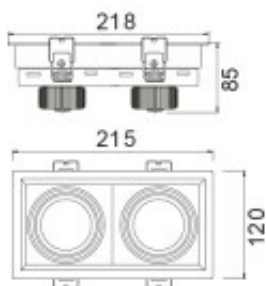

MODULE DE SPOT(S) MULTIDIRECTIONNEL(S) À ENCASTRER

Note : Pas noté

[Poser une question sur ce produit](#)

Description du produit : Les spots multidirectionnels à encastrer – disponibles chez LED-Solaire en modèle un, deux ou trois spot(s) –, les installations lumineuses gagnent en souplesse et polyvalence. Idéal pour un éclairage direct, le spot cylindrique d'une puissance de 15 W diffuse une lumière appropriée, équilibrée et confortable.
